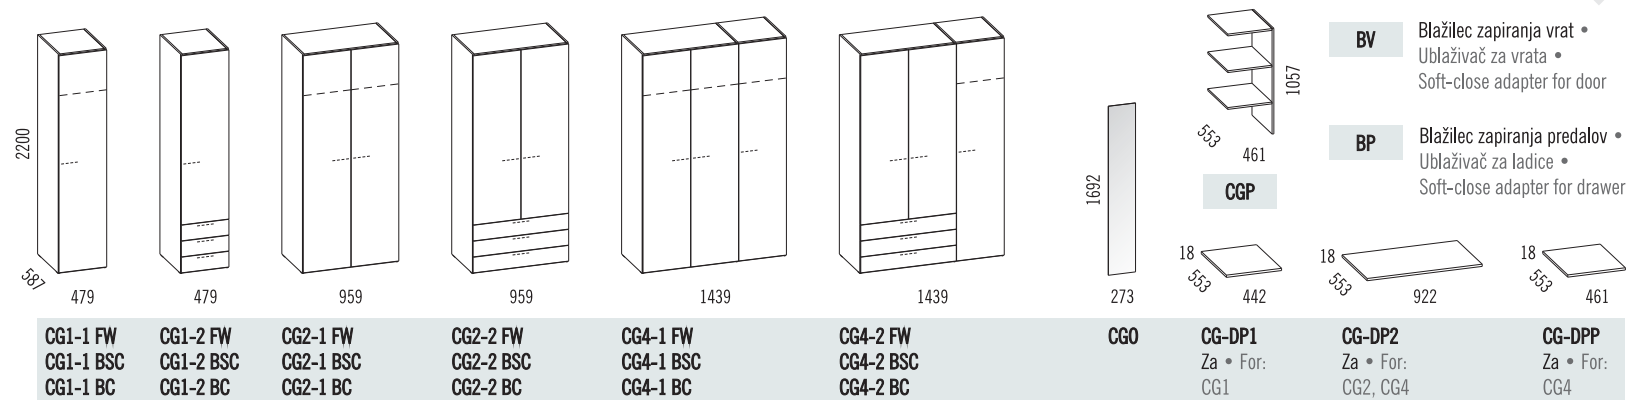

GARDEROBNE OMARE • GARDEROBNI ORMARI • WARDROBES

Notranja oprema ormar • Unutrašnji elementi ormara • Wardrobe interior elements

CG1-1 FW CG1-2 FW CG2-1 FW CG2-2 FW CG4-1 FW CG4-2 FW CGO CG-DP1 CG-DP2 CG-DPP
CG1-1 BSC CG1-2 BSC CG2-1 BSC CG2-2 BSC CG4-1 BSC CG4-2 BSC CG1 Za • For: CG1 Za • For: CG2, CG4 Za • For: CG4

GARDEROBNE OMARE Z DRSNIMI VRATI • KLIZNI GARDEROBNI ORMARI • WARDROBES WITH SLIDING DOORS

Notranja oprema ormar • Unutrašnji elementi ormara • Wardrobe interior elements