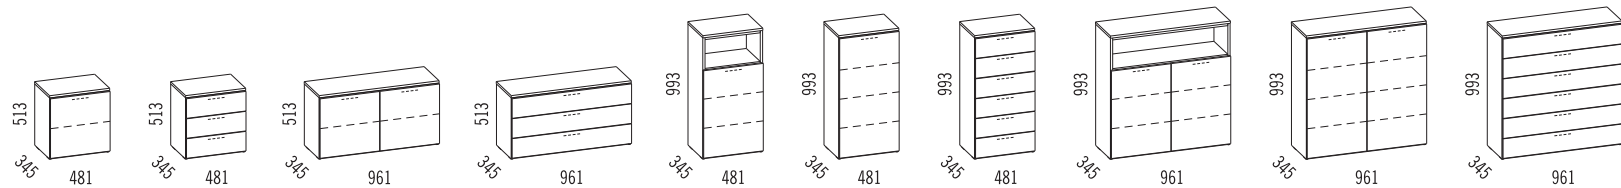

CN1-1 FW CN1-2 FW CN2-1 FW CN2-2 FW CV1-1 FW CV1-2 FW CV1-3 FW CV2-1 FW CV2-2 FW CV2-3 FW
CN1-1 BSC CN1-2 BSC CN2-1 BSC CN2-2 BSC CV1-1 BSC CV1-2 BSC CV1-3 BSC CV2-1 BSC CV2-2 BSC CV2-3 BSC
CN1-1 BC CN1-2 BC CN2-1 BC CN2-2 BC CV1-1 BC CV1-2 BC CV1-3 BC CV2-1 BC CV2-2 BC CV2-3 BC