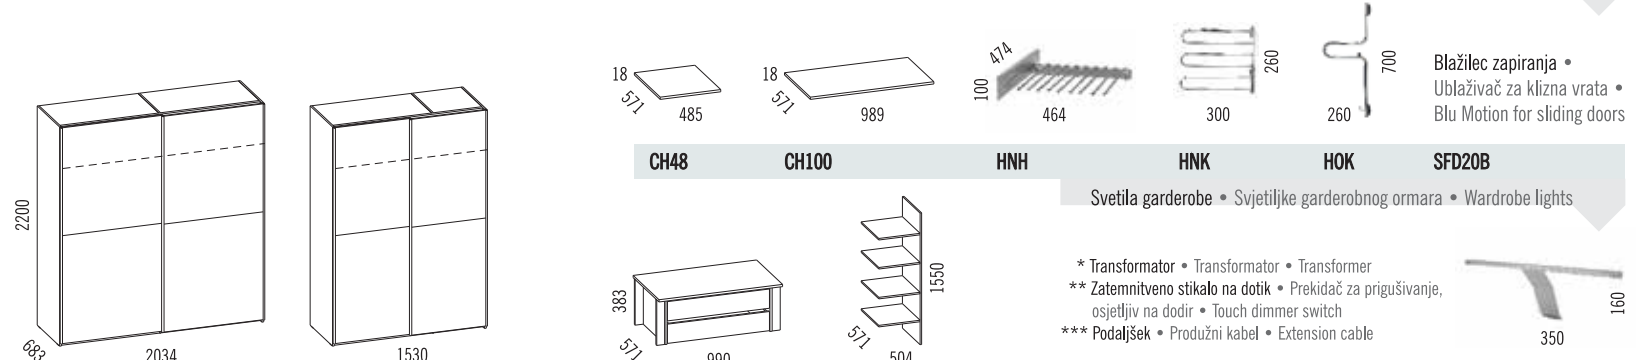

CG5-1 FW CG5-2 FW CG6-1 FW CG6-2 FW CP100 CVP ALSG1 ALSG2 ALSG3
CG5-1 BSC CG5-2 BSC CG6-1 BSC CG6-2 BSC Samo za CG5-1 • Samo za CG5-1 • For CG5-1 only
ALSG1 (1 kos + TR* + STD** + P***)
ALSG2 (2 kosa + TR* + STD** + P***)
ALSG3 (3 kosi + TR* + STD** + P***)