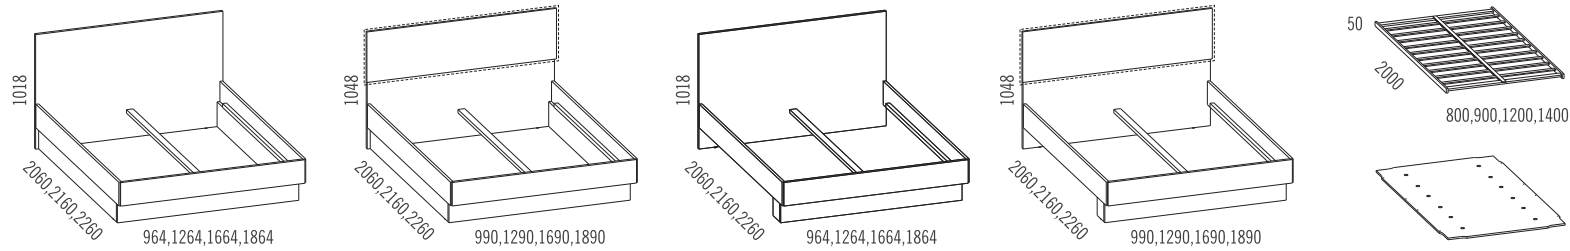

alples

pohištvena znamka

CENTER

POSTELJE • KREVETI • BEDS

Možnost spreminjanja višine dna postelje za 7cm. • Mogućnost mijenjanja visine dna kreveta za 7cm. • Possibility of changing the bottom height for 7cm.

LD 80, 90, 120, 140 / 200

CLEZ 90,120,160,180 / 200,210,220 FW
 CLEZB 90,120,160,180 / 200,210,220 FW
 CLEK 90,120,160,180 / 200,210,220 FW
 CLEKB 90,120,160,180 / 200,210,220 FW
 BLE-D 90,120,160,180 / 200,210,220

Postelji z dviznim dnom • Kreveti s podiznim dnom • Beds with lifting bottom

Možnost spreminjanja višine dna postelje za 5cm. • Mogućnost mijenjanja visine dna kreveta za 5cm. • Possibility of changing the bottom height for 5cm.