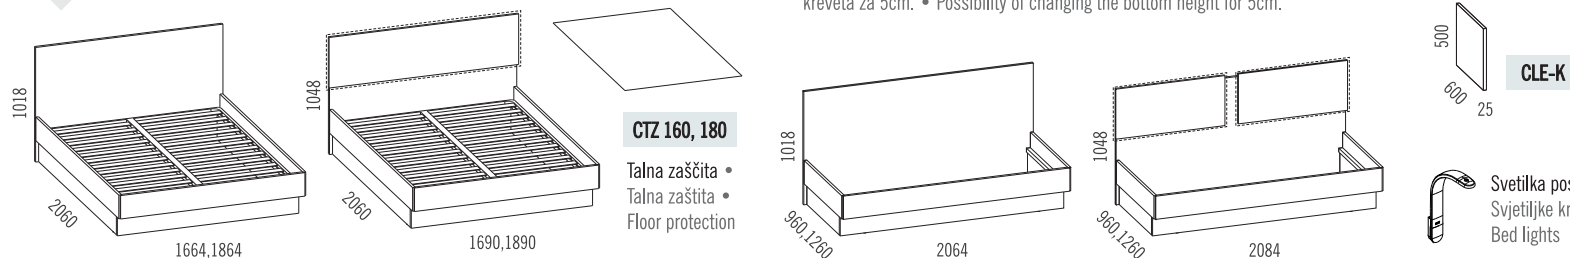

CLED 160,180 / 200 FW
CLEDB 160,180 / 200 FW
CLEB 90,120 FW
CLEBB 90,120 FW
A-SB1 (1xLT + 1x15W TR)
A-SB2 (2xLT + 1xR + 1x15W TR)

NIZKI ELEMENTI • NISKI ELEMENTI • LOW ELEMENTS

Pri FW in BSC izvedbi so zgornje plošče BSC, pri BC izvedbi pa BC. • Kod FW in BSC su gornje ploče BSC, kod BC su gornje ploče BC. • Options FW and BSC include BSC top panels, option BC includes BC top panels.