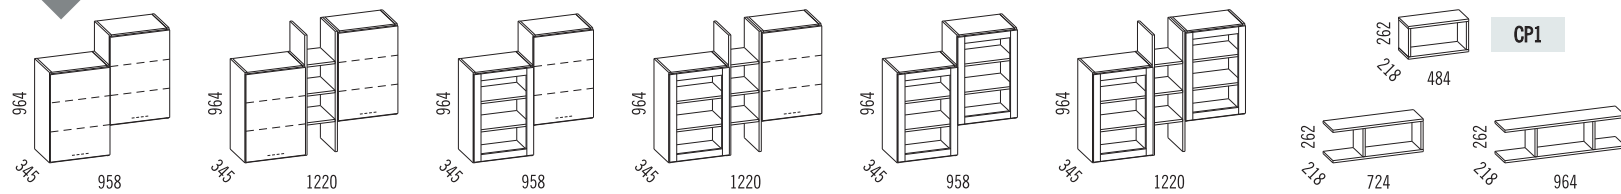

VIŠEĆI ELEMENTI • VIŠEĆI ELEMENTI • WALL MOUNTED ELEMENTS

CW2 FW CW3 FW CVS2-1 FW CVS3-1 FW CVS2 BSC CVS3 BSC CW2 BC CW3 BC CVS2-1 BC CVS3-1 BC CP2 CP3

ROČAJI • RUČKE • HANDLES

CR1 CR2 CR3

BARVE • DEKORI • DECORS

BEJENI BOR • BIJELJEN BOR • WHITWASHED PINE
BELA LAK SJAJ • BIJELA LAK SJAJ • WHITE GLOSS LAQUER
BELA IVERAL • BIJELA MAT • WHITE DECOR