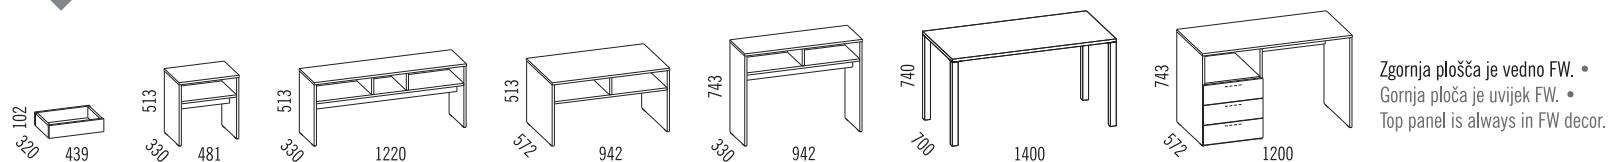

POSEBNI ELEMENTI • POSEBNI ELEMENTI • SPECIAL ELEMENTS

CP BSC CNO BSC CTV BSC CKM BSC CTM FW CPP FW CPM FW
CP BC CNO BC CTV BC CKM BC CTM BC CPP BC CPM BSC
CP BC CNO BC CTV BC CKM BC CTM BC CPP BC CPM BC