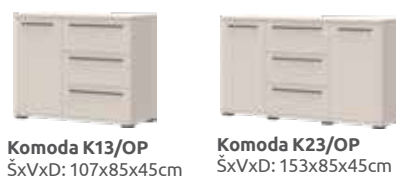

Komoda K13/OP
ŠxVxD: 107x85x45cm

Komoda K23/OP
ŠxVxD: 153x85x45cm