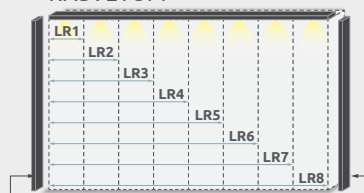

LAJSNE SA UGRADNOM RASVETOM

Bočne lajsne LRB
Bočne lajsne sa LED napajanjem za plakare sa rasvetom
ŠxVxD: 2,5x226x17,5cm

Lajsna LR2-45
ŠxVxD: 92x2,5x17,3cm

Lajsna LR3-45
ŠxVxD: 137x2,5x17,3cm

Lajsna LR4-45
ŠxVxD: 182x2,5x17,3cm

Lajsna LR5-45
ŠxVxD: 227x2,5x17,3cm

Lajsna LR6-45
ŠxVxD: 272x2,5x17,3cm

Lajsna LR7-45
ŠxVxD: 317x2,5x17,3cm

Lajsna LR8-45
ŠxVxD: 362x2,5x17,3cm