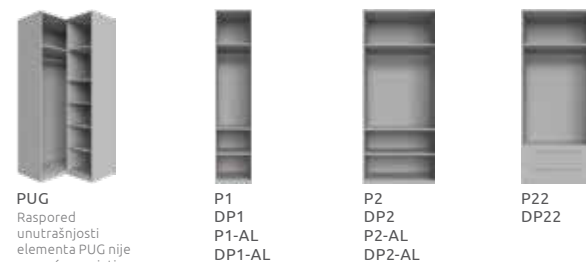

Plakar PUG/OP
Š(L)xS(D)xVxD: 100x102x224x56cm

OSNOVNA OPREMA MODULARNIH PLAKARA

PUG
Raspored unutrašnjosti elementa PUG nije moguće menjati

P1 DP1
P1-AL DP1-AL

P2 DP2
P2-AL DP2-AL

P22 DP22