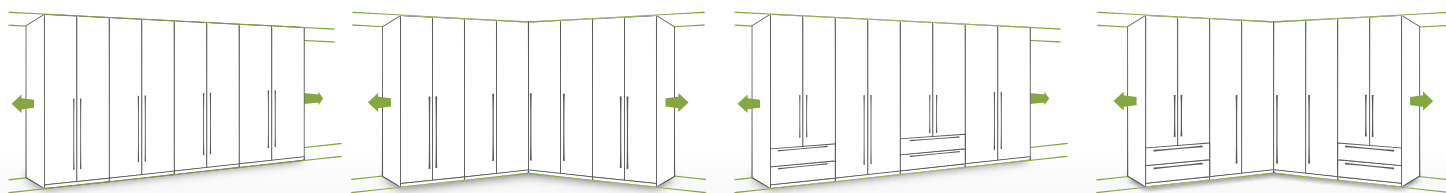

MODULARNI DIZAJN ZA BESKRAJNU SLOBODU

LAK PUT DO IDEALNOG GARDEROBERA KOJI SE PRILAGOĐAVA VELIČINI VAŠE SOBE I PRAKTIČNIM POTREBAMA. JEDNOSTAVNO KOMBINUJTE ELEMENTE SA DODATNIM JEDINICAMA I NAPRAVITE ŽELJENI PLAKAR