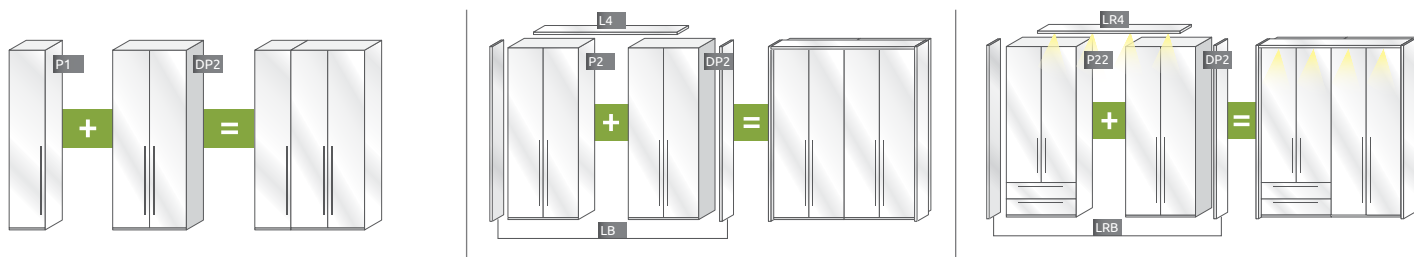

NEOGRANIČENA MOGUĆNOST KOMBINOVANJA